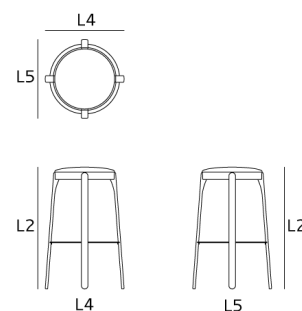

# POPSICLE

158

Sgabello totalmente in legno con lavorazioni arrotondate e sedile rivestito in tessuto e/o pelle

Stool in wood with fully rounded manufacturing and seat upholstered in fabric and / or leather

## TECHNICAL SPECIFICATION

<b>Fabric ml/yd</b>	0,40	0,44	<b>L1</b>		
<b>Leather mq/yd2</b>	0,72	0,86	<b>L2</b>		
<b>Pieces per box</b>	1,00		<b>L3</b>	80	31,50
<b>Gros Weight kg/lb</b>	9,73	21,45	<b>L4</b>	45	17,72
<b>volume mc/yd3</b>	0,262	0,342	<b>L5</b>	45	17,72
<b>stackable n.</b>					